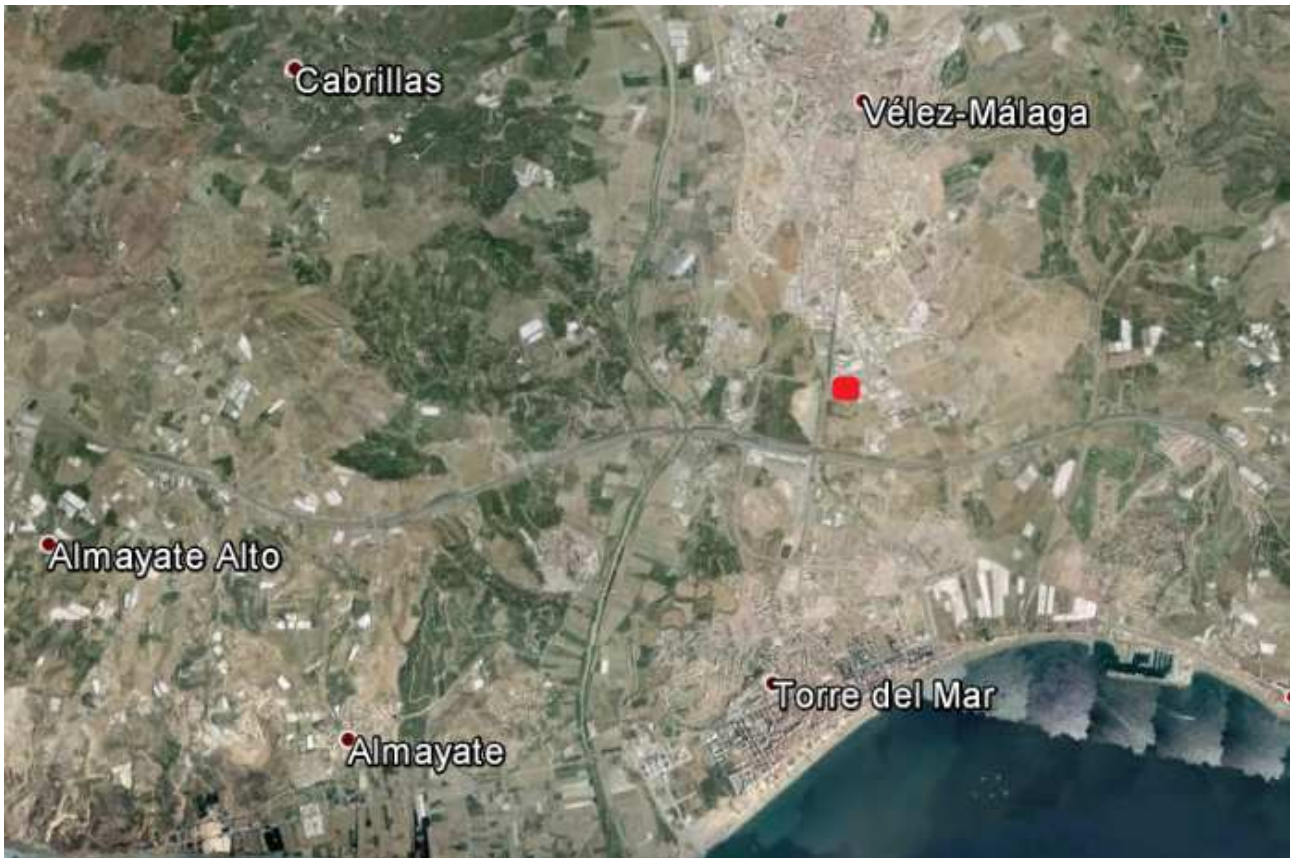

## UBICACIÓN DEL PUNTO LIMPIO DE VÉLEZ MÁLAGA

Dirección: C/ José Rivera, s/n, Polígono Industrial La Pañoleta-Campiñuela, en el núcleo urbano de Vélez Málaga (Málaga).

Vista del Punto Limpio en relación a los núcleos de población de Vélez Málaga y Torre del Mar.

Ubicación del Punto Limpio dentro del Polígono Industrial “La Pañoleta”