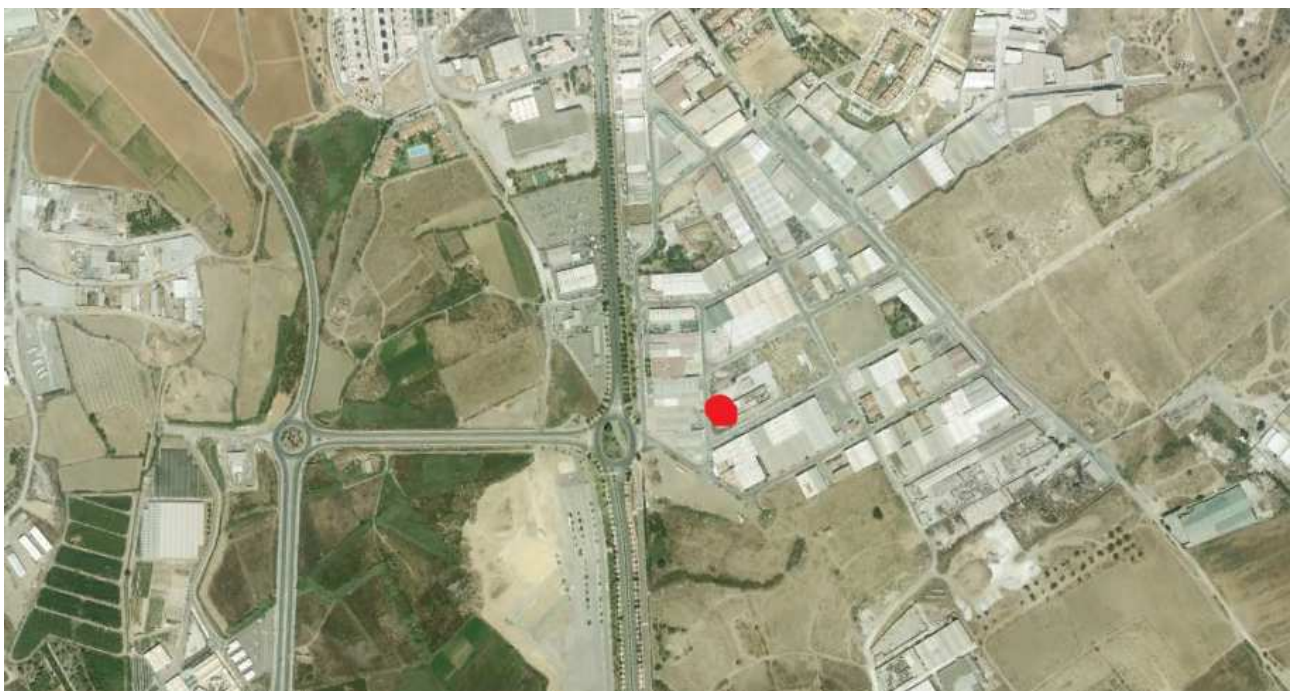

## UBICACIÓN DEL PUNTO LIMPIO DE VÉLEZ MÁLAGA

Dirección: C/ José Rivera, s/n, Polígono Industrial La Pañoleta-Campiñuela, en el núcleo urbano de Vélez Málaga (Málaga).

Vista del Punto Limpio en relación a los núcleos de población de Vélez Málaga y Torre del Mar.

Ubicación del Punto Limpio dentro del Polígono Industrial “La Pañoleta”