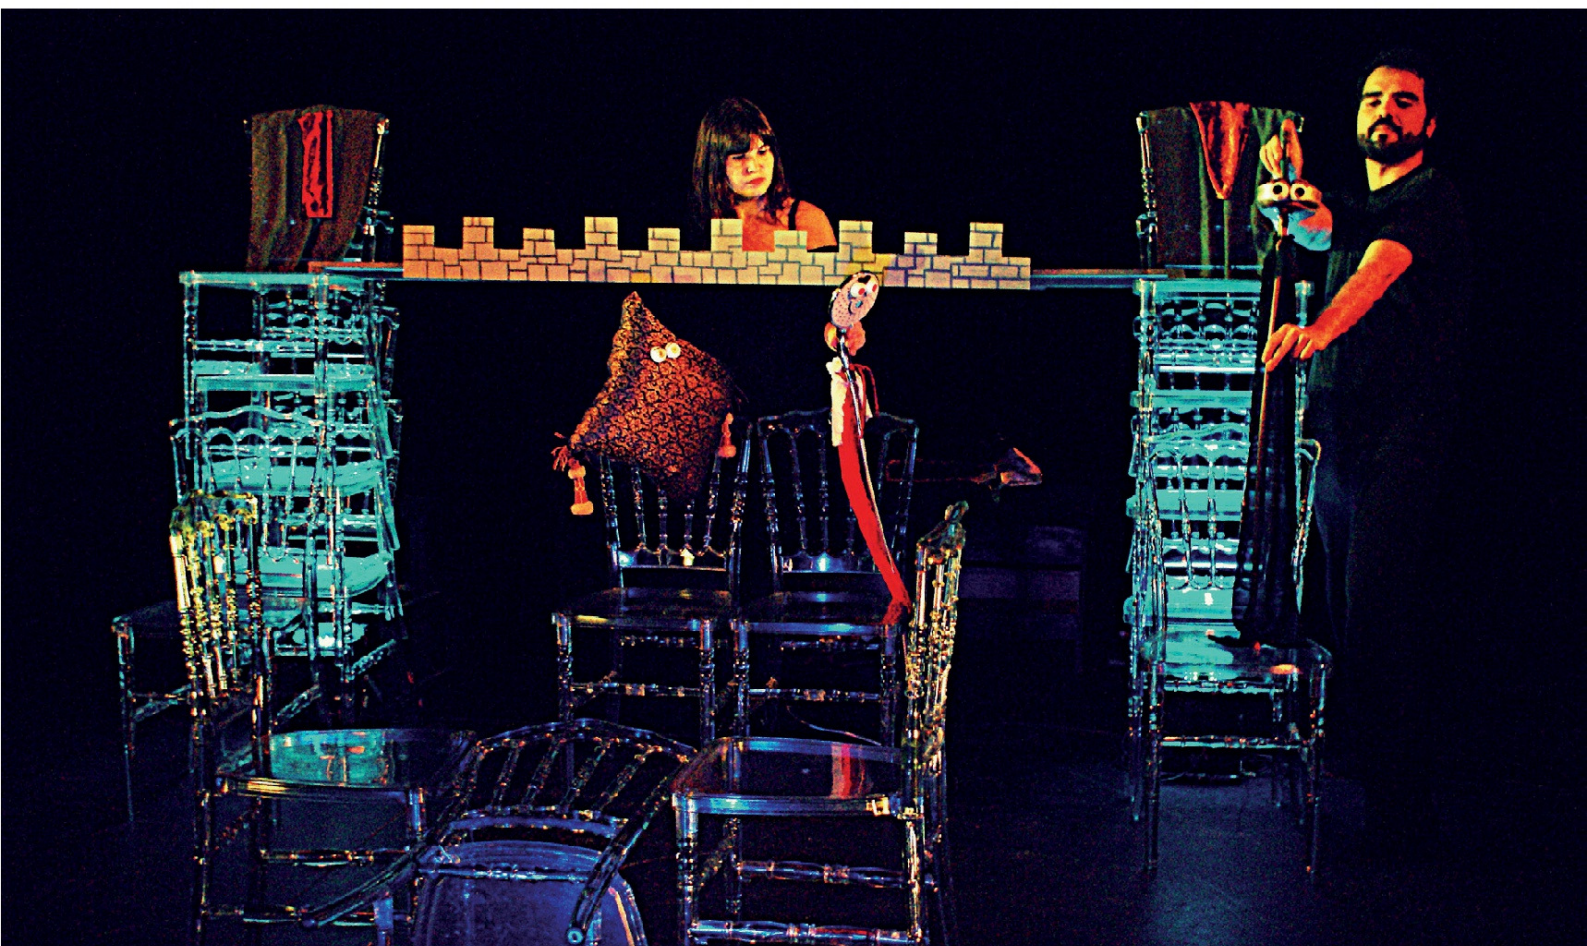

CULTURAMA EN GIRA 2016

CIRCUITO INSPIRACIÓN CLÁSICOS

HAMLET, LA COMEDIA

PUPPET'S SHAKESPEARE COMPANY

VÉLEZ MÁLAGA

7 DICIEMBRE / 21.00 h

TEATRO EL CARMEN

COLABORA AYUNTAMIENTO DE VÉLEZ MÁLAGA